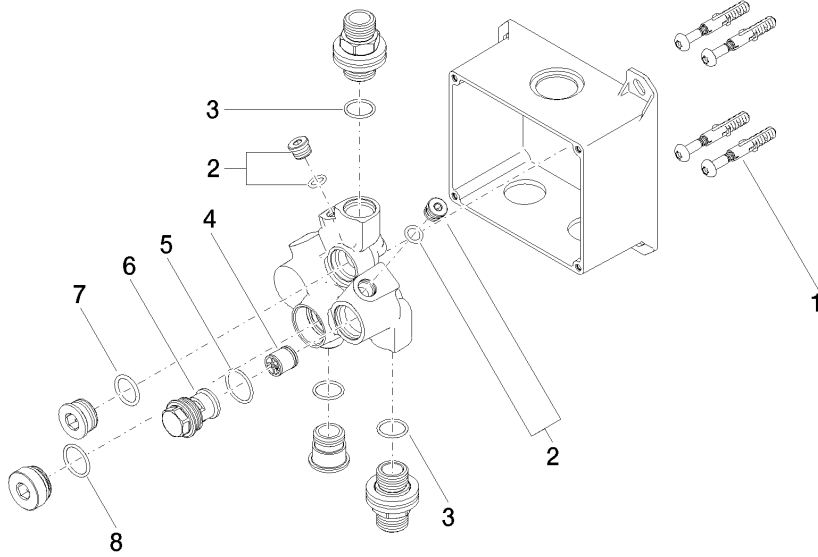

eSET Touchfree Waschtischbatterie ohne Temperatureinstellung zur Kombination mit Standardarmaturen -

35 742 970 90

- bleifrei
- 1x Rückflussverhinderer
- 1x Anschluss AG 1/2"
- Aufputz-Montage

Kombinierbar mit Ausläufen der Serien Vaia, Lissé, CL.1, IMO, Tara., Tara Logic, Meta.02, Deque, Supernova, Symetrics, LULU, MEM.

eSET Touchfree Waschtischbatterie ohne Temperatureinstellung zur
Kombination mit Standarmaturen -

35 742 970 90
mm [inches]

Zertifikate

LGA_29120.

WRAS_1906116.

eSET Touchfree Waschtischbatterie ohne Temperatureinstellung zur Kombination mit Standarmaturen -

35 742 970 90

Ersatzteilstückliste

Nr.	Artikelnummer	Benennung	Verbaumenge	Lieferzeit
1	04 30 31 024 01 90	Befestigungssatz	2	2
2	04 31 20 039 11 90	Stopfen	2	2
3	09 14 10 053 90	Dichtung	3	2
4	90 23 01 040 00 90	Rueckflussverhinderer	1	2
5	90 14 10 056 00 90	Dichtung	1	2
6	09 24 03 219 90	Nippel	1	2
7	09 14 10 117 90	Dichtung	1	2
8	09 14 10 031 90	Dichtung	1	2