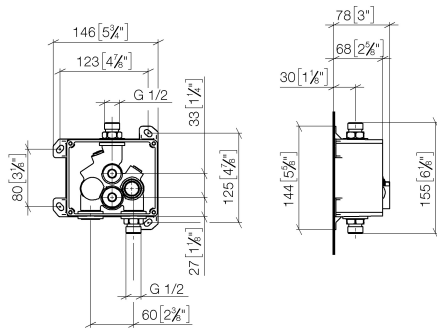

eSET Touchfree Waschtischbatterie ohne Temperatureinstellung zur Kombination mit Standardarmaturen -

35 742 970 90

- bleifrei
- 1x Rückflussverhinderer
- 1x Anschluss AG 1/2"
- Aufputz-Montage

Kombinierbar mit Ausläufen der Serien Vaia, Lissé, CL.1, IMO, Tara., Tara Logic, Meta.02, Deque, Supernova, Symetrics, LULU, MEM.

Nicht kombinierbar mit Ausläufen mit Zugstangen-Ablaufgarnitur. Bitte kombinieren Sie Art.-Nr. 10 126 970-FF

Weitere Serien und Oberflächen auf Anfrage (x-tra Service)

ACHTUNG: Elektronikartikel werden separat konditioniert.

eSET Touchfree Waschtischbatterie ohne Temperatureinstellung zur
Kombination mit Standarmaturen -

35 742 970 90
mm [inches]

Zertifikate

LGA_29120.

WRAS_1906116.

eSET Touchfree Waschtischbatterie ohne Temperatureinstellung zur Kombination mit Standarmaturen -

35 742 970 90

Ersatzteilstückliste

Nr.	Artikelnummer	Benennung	Verbaumenge	Lieferzeit
1	04 30 31 024 01 90	Befestigungssatz	2	2
2	04 31 20 039 11 90	Stopfen	2	2
3	09 14 10 053 90	Dichtung	3	2
4	90 23 01 040 00 90	Rueckflussverhinderer	1	2
5	90 14 10 056 00 90	Dichtung	1	2
6	09 24 03 219 90	Nippel	1	2
7	09 14 10 117 90	Dichtung	1	2
8	09 14 10 031 90	Dichtung	1	2